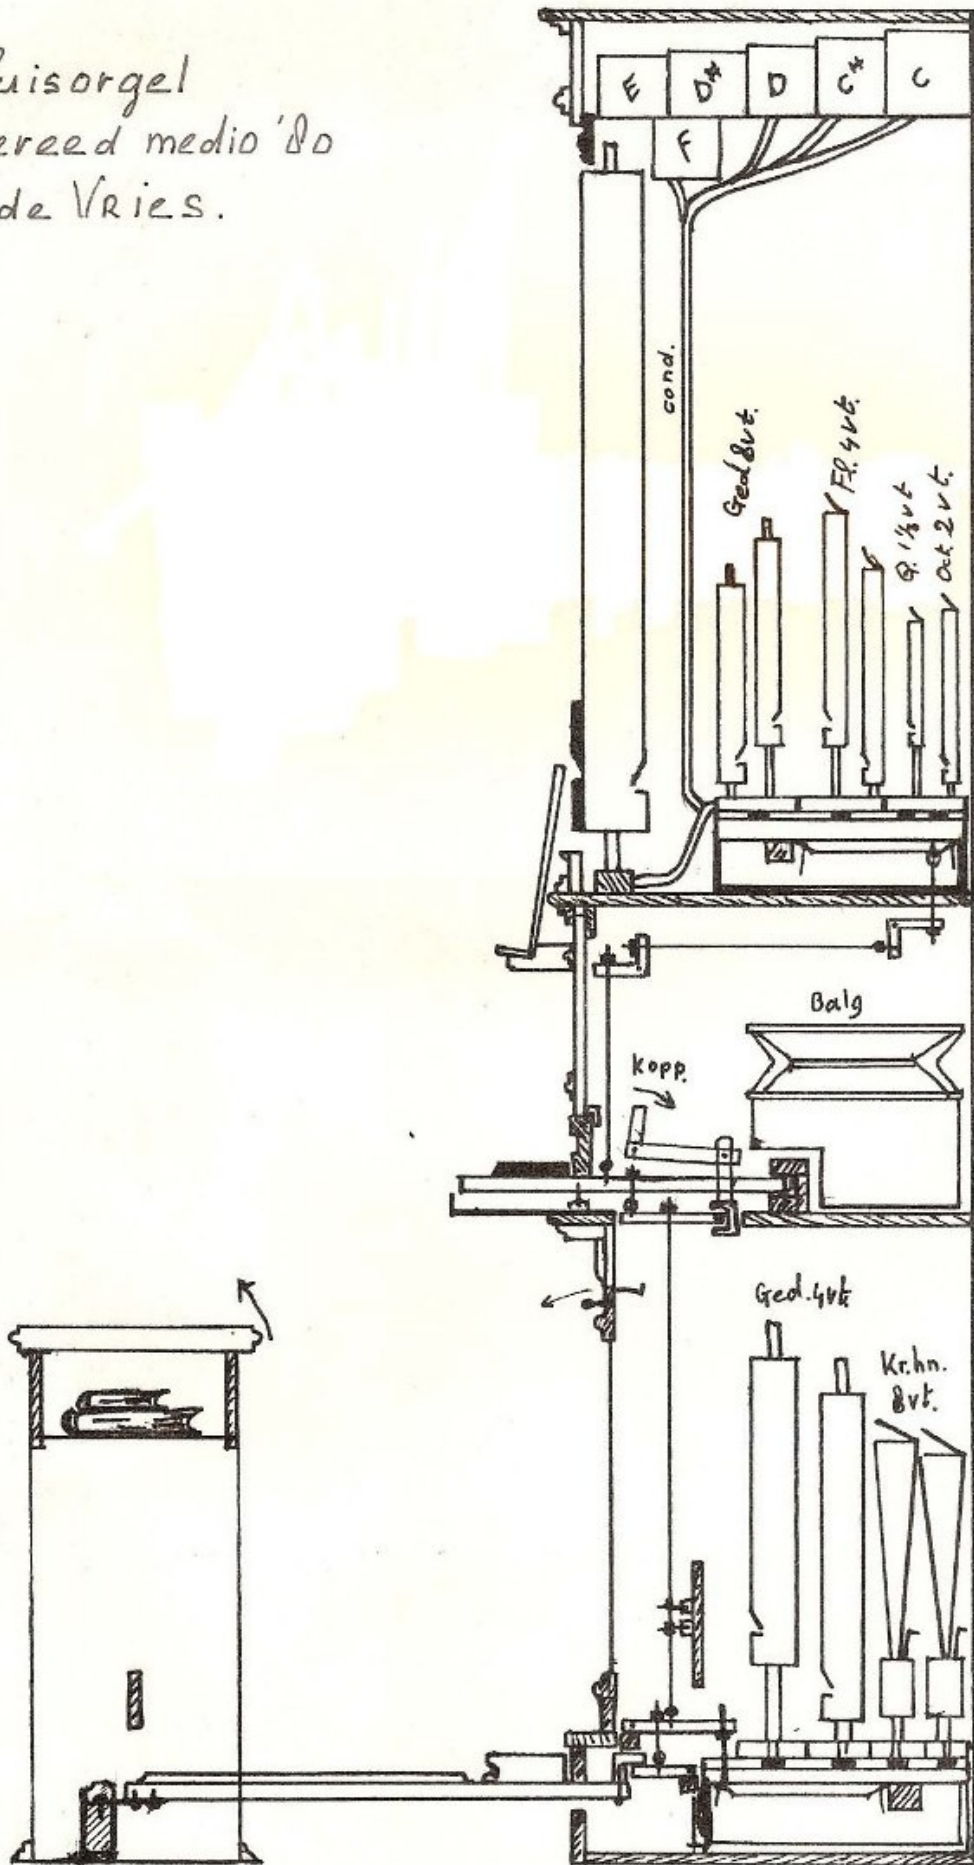

Huisorgel
 gereed medio '80
 J. de Vries.

Schaal 1:10